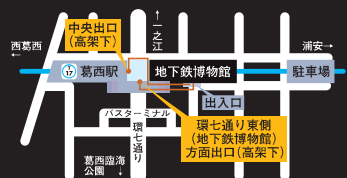

メトロ文化財団

国営文化財団東京都

東京地下鉄株式会社